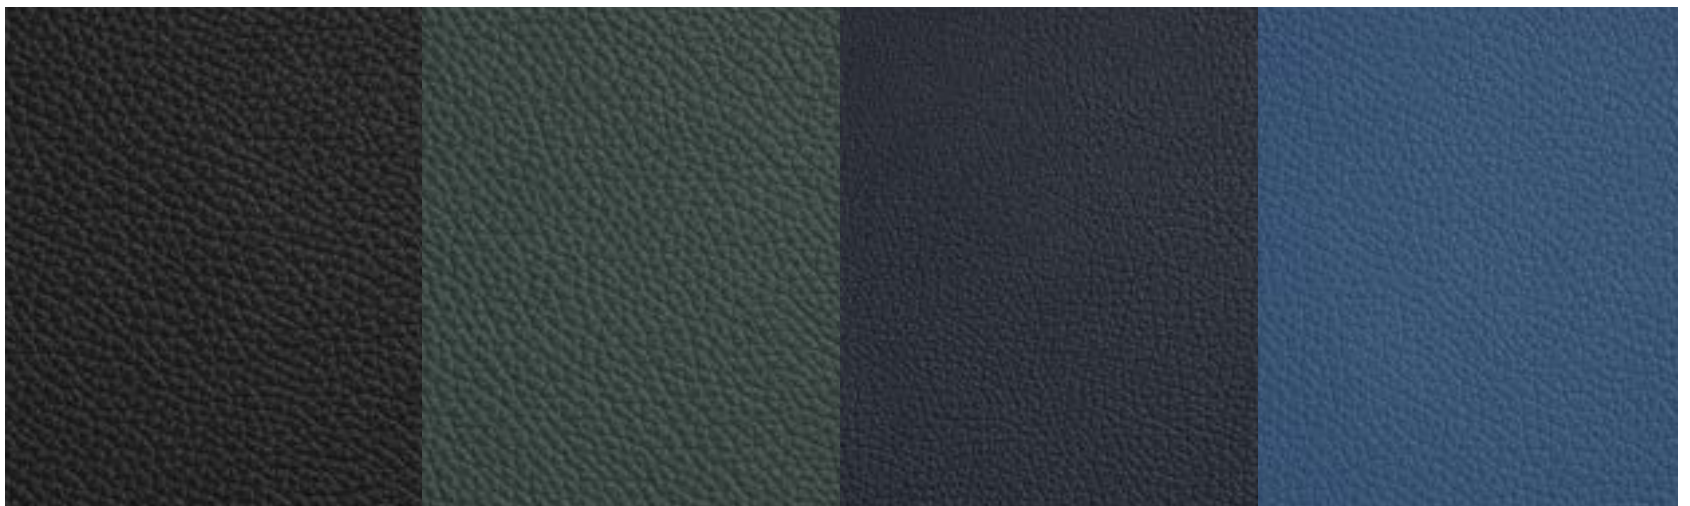

956 Atlantico

981 **Biscotto**

982 **Cognac**

996 **Siena**

994 **Canyon**

943 **Moka**

891 **Testa di Moro**

944 **Bordeaux**

989 **Rosso Corsa**

973 **Nero**

987 **Sherwood**

940 **Navy**

974 **Capri**

Cuir Glove | Glove Leather

GLV02  
**Dover**

GLV03  
**Ecrú**